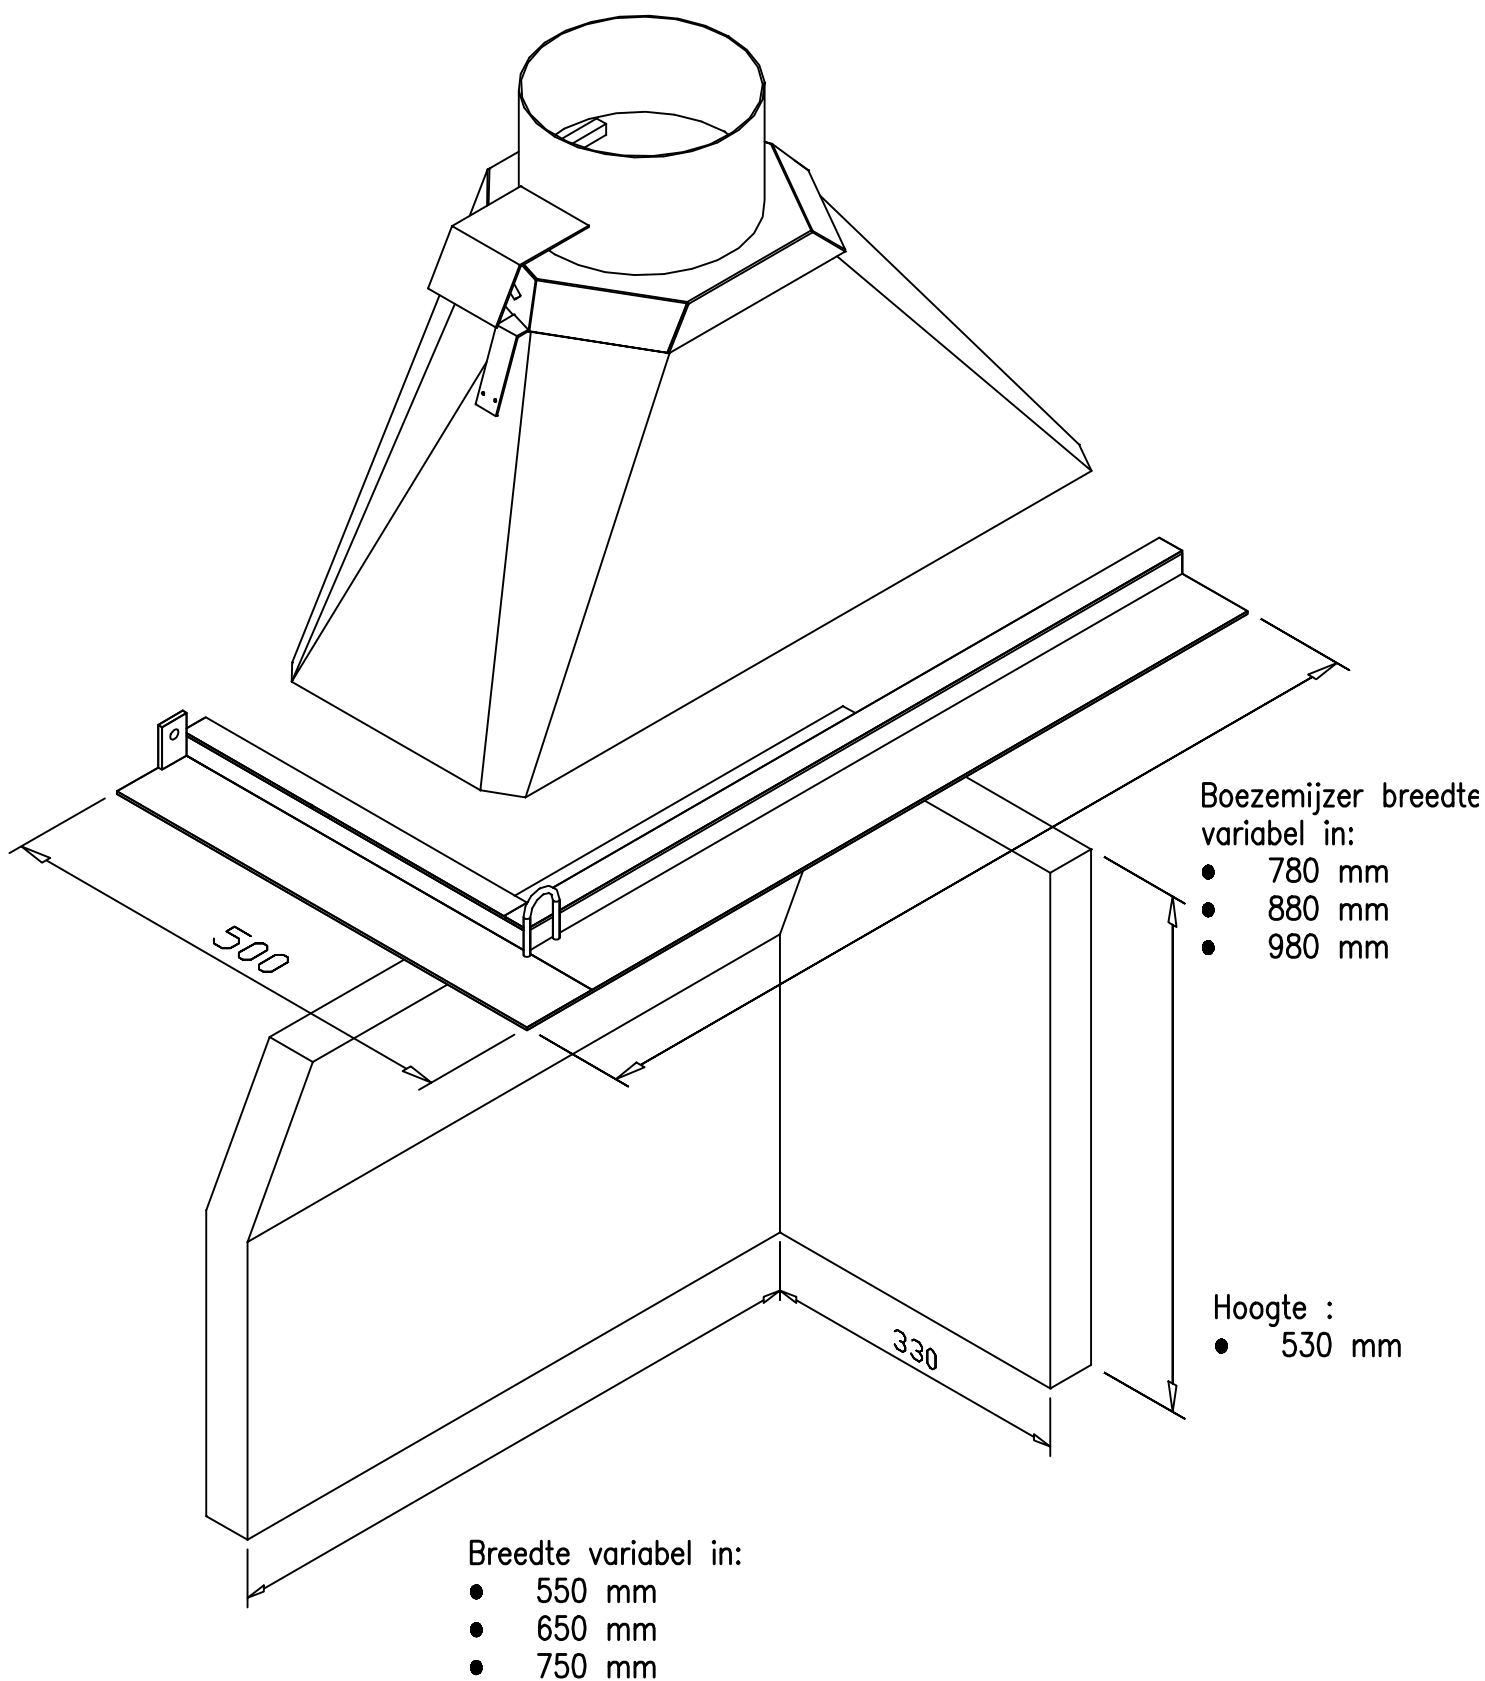

Links open haard chamotte

Rookgasaansluiting \emptyset 200 of \emptyset 250
Zowel hout als gasstook