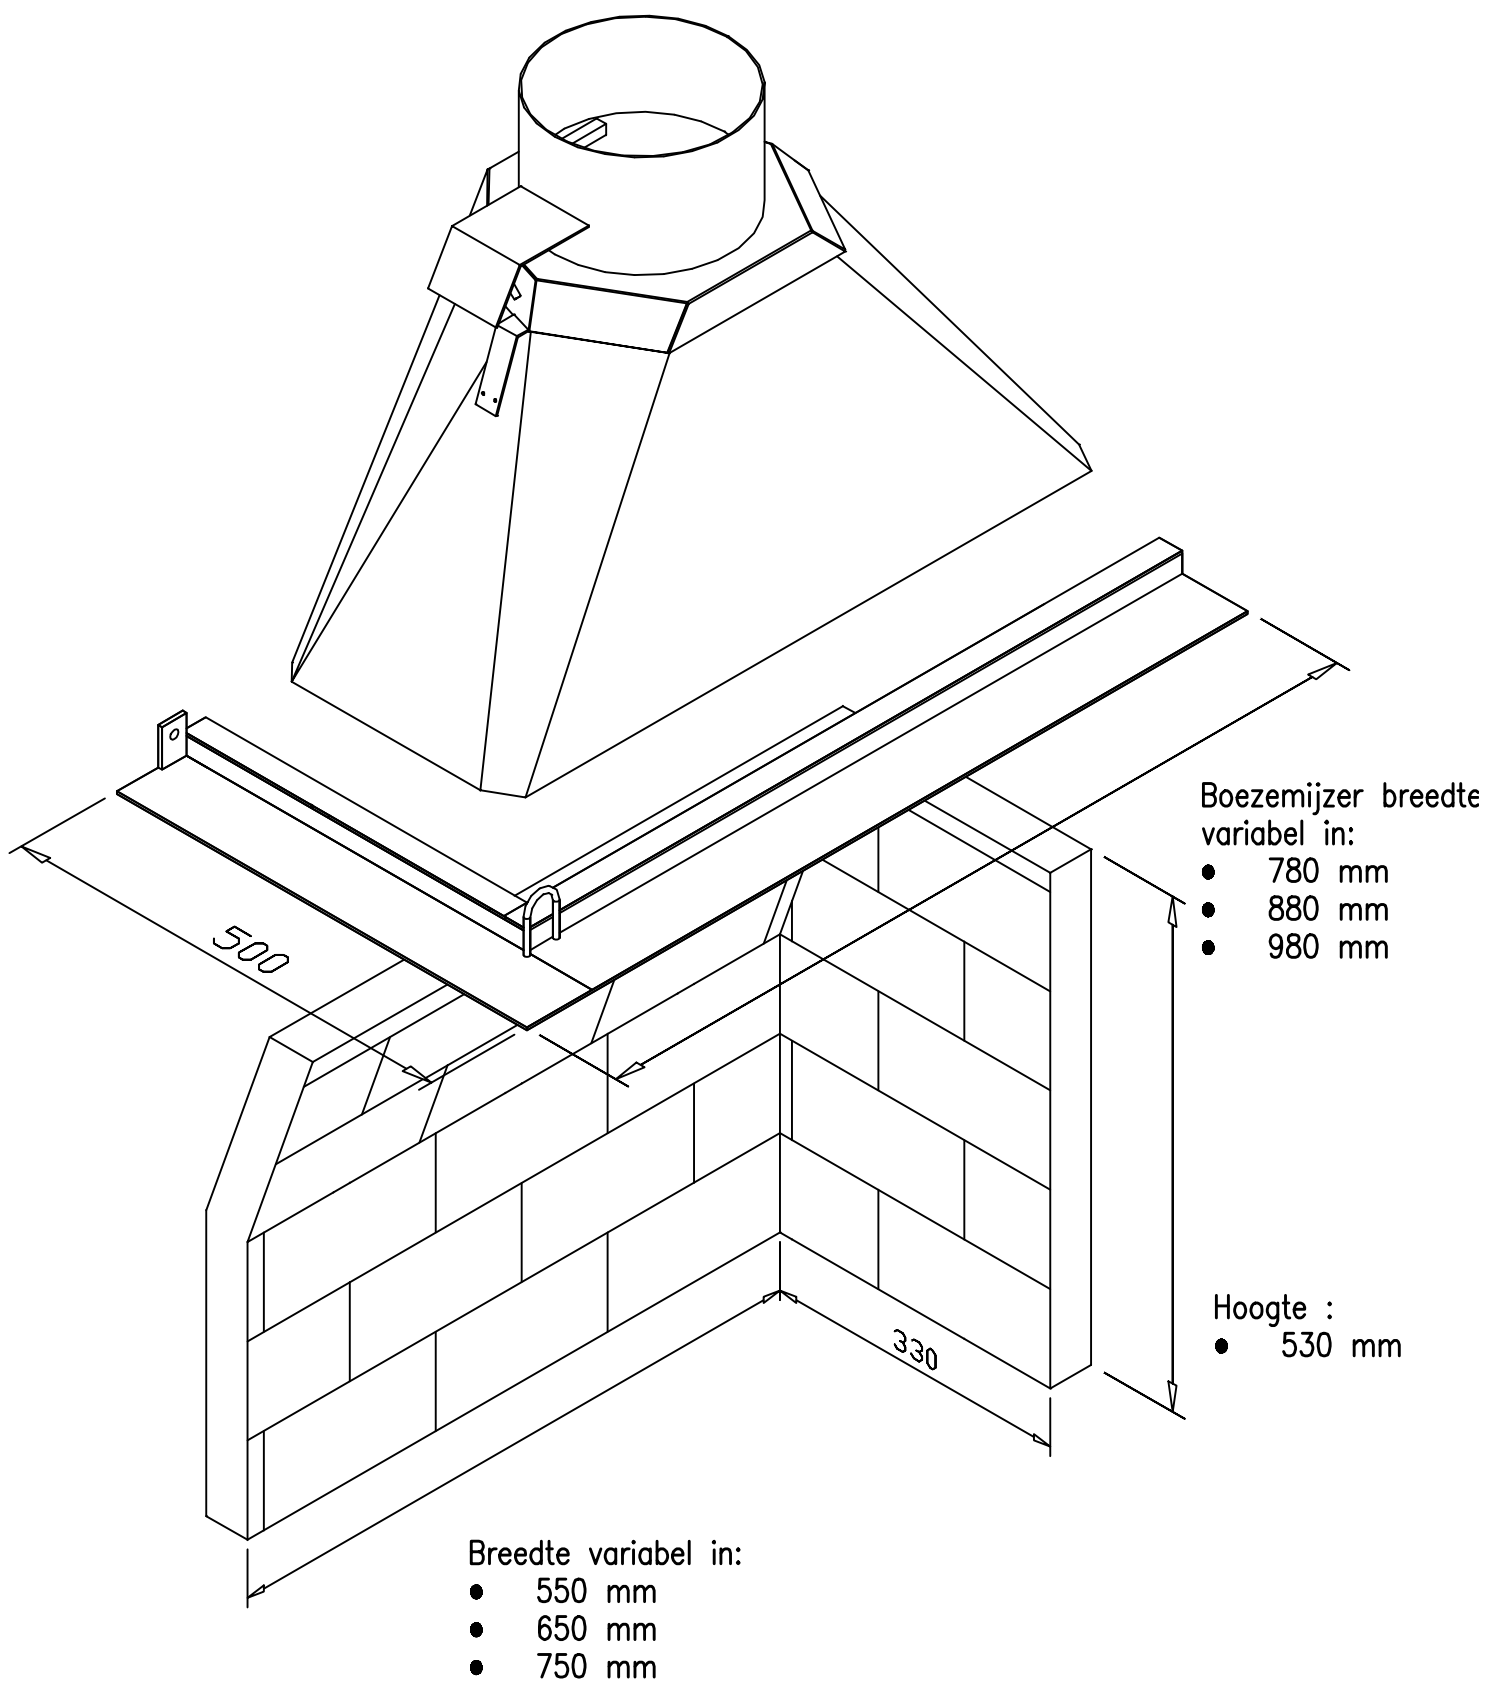

Links open haard structuur

Rookgasaansluiting \emptyset 200 of \emptyset 250
Zowel hout als gasstook