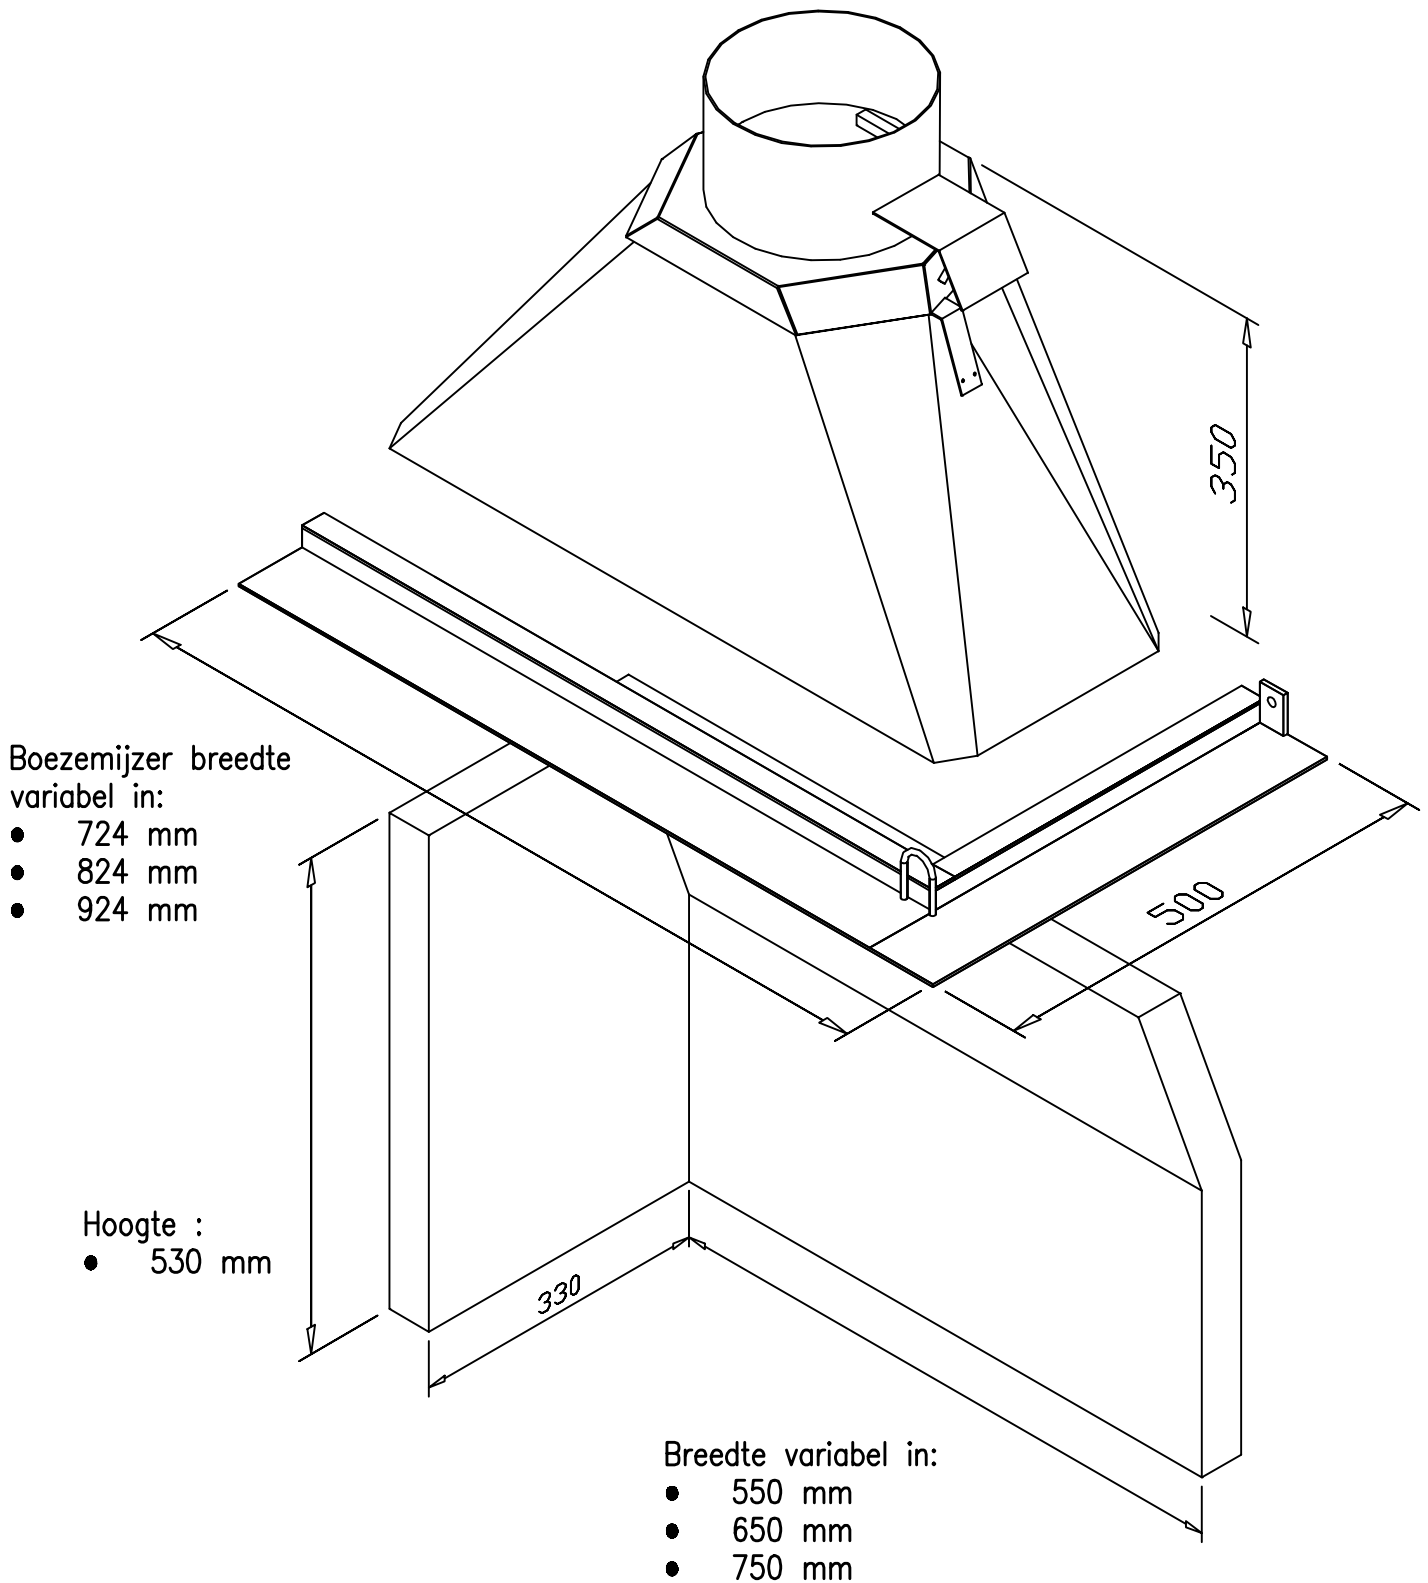

Rechts open haard chamotte

Rookgasaansluiting \emptyset 200 of \emptyset 250
Zowel hout als gasstook