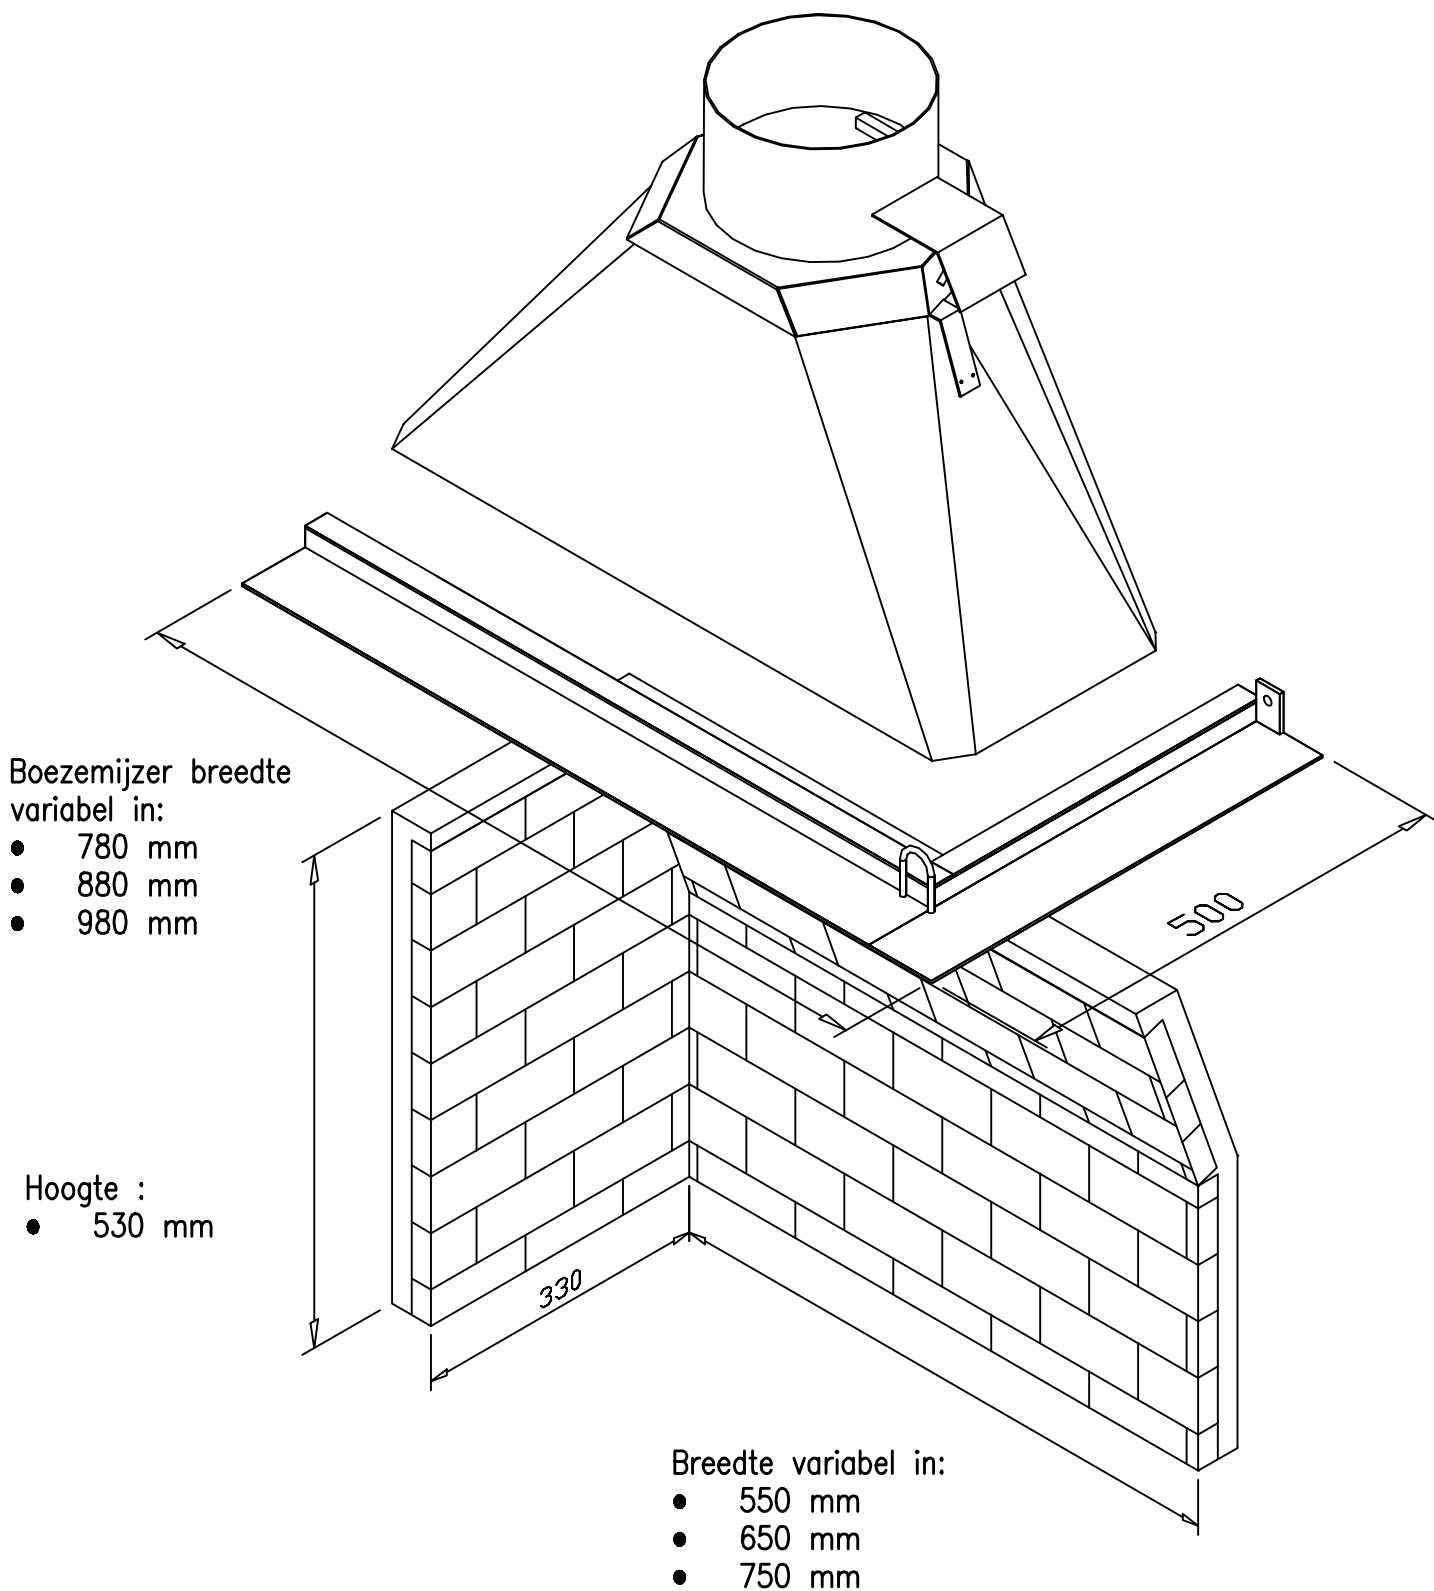

Rechts open haard rustiek

Rookgasaansluiting \emptyset 200 of \emptyset 250
Zowel hout als gasstook