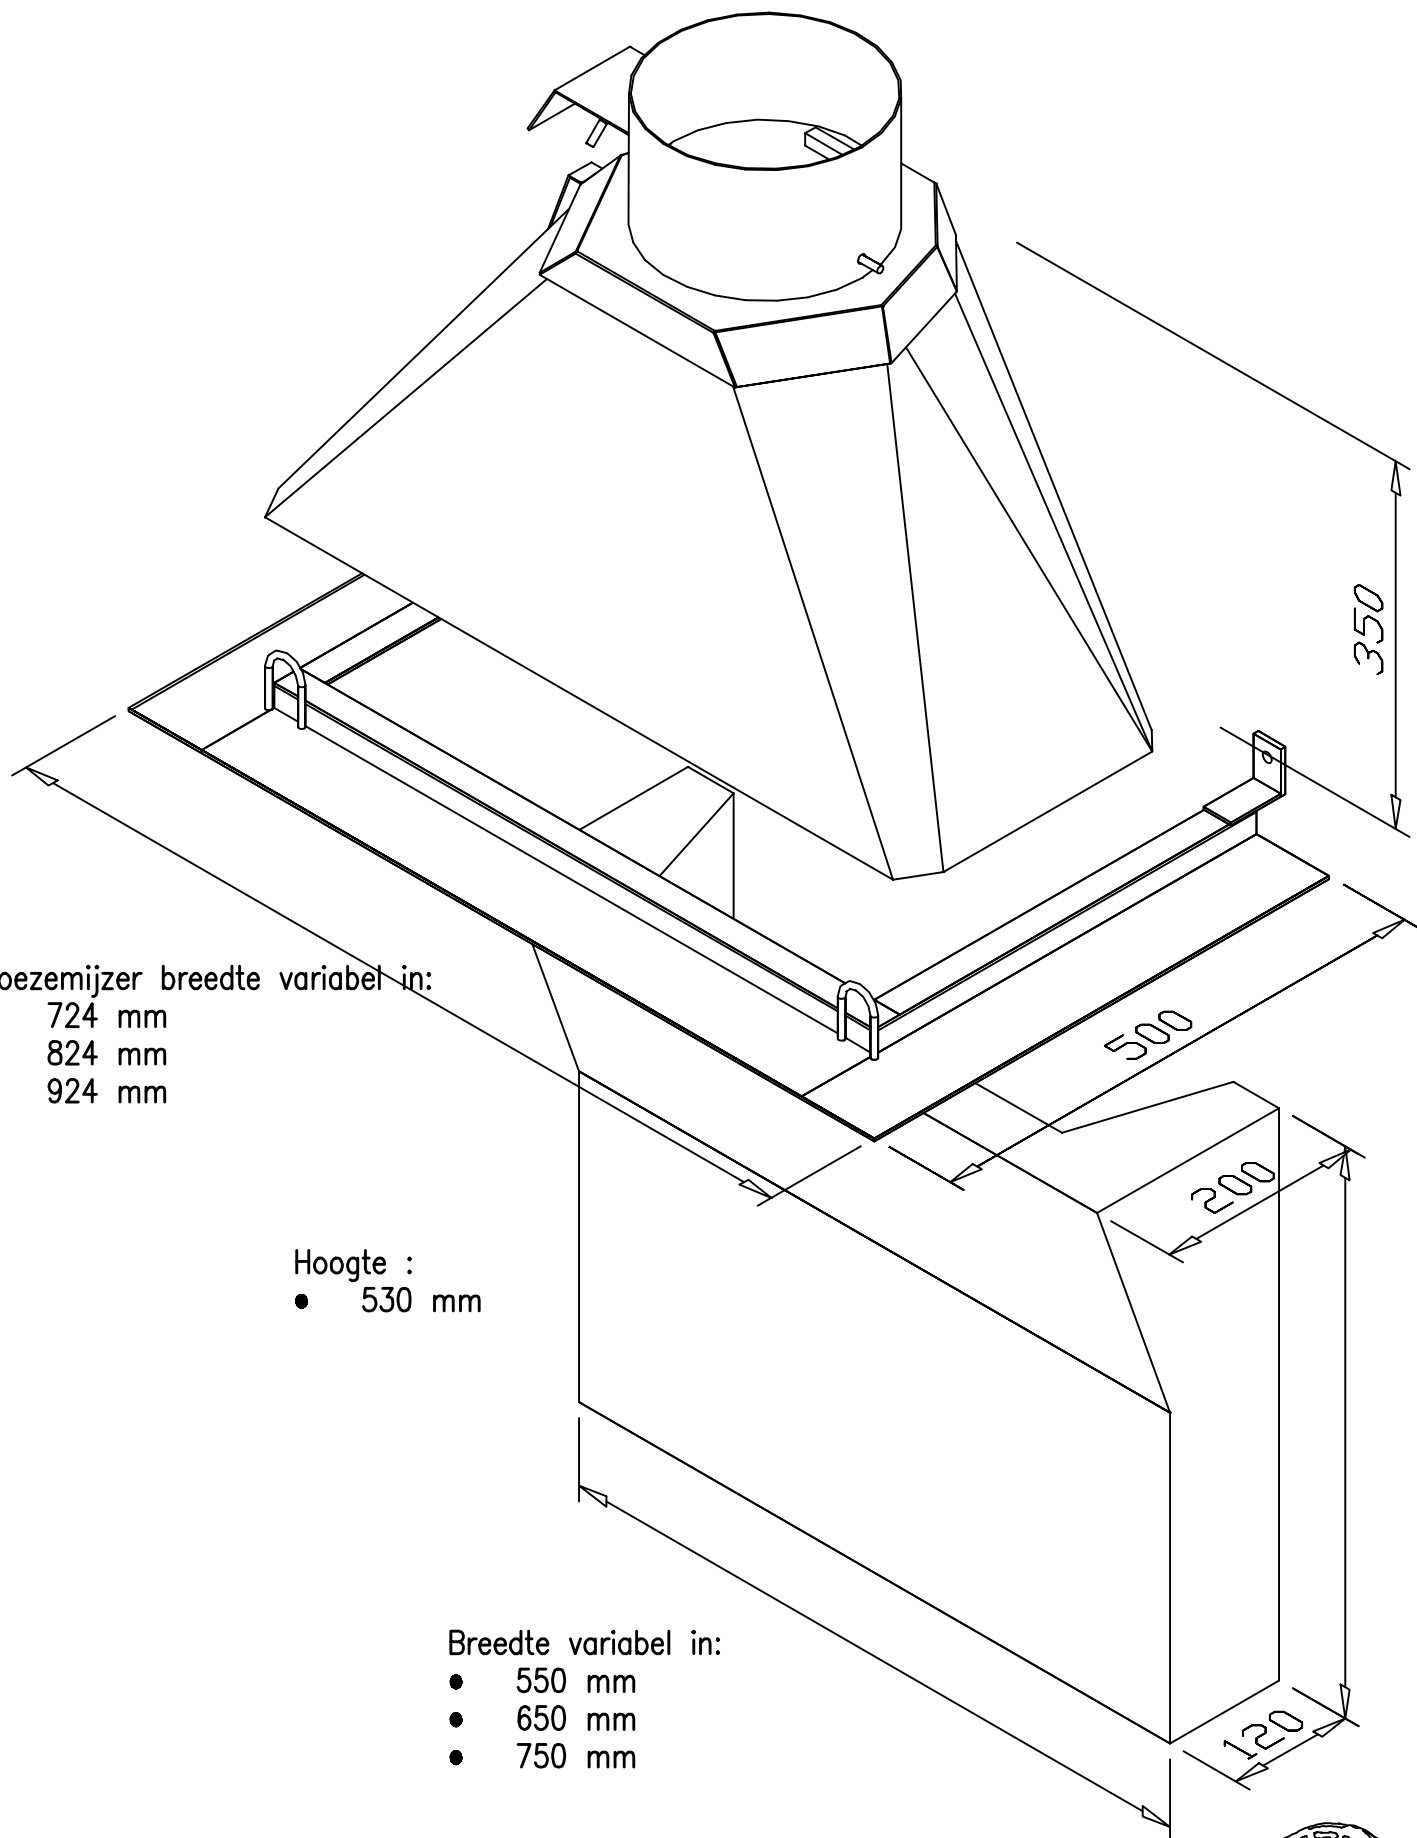

# 3-zijde haard chamotte

Boezemijzer breedte variabel in:

- 724 mm
- 824 mm
- 924 mm

Hoogte :

- 530 mm

Breedte variabel in:

- 550 mm
- 650 mm
- 750 mm

Rookgasaansluiting  $\varnothing$  200 of  $\varnothing$  250  
Zowel hout als gasstook