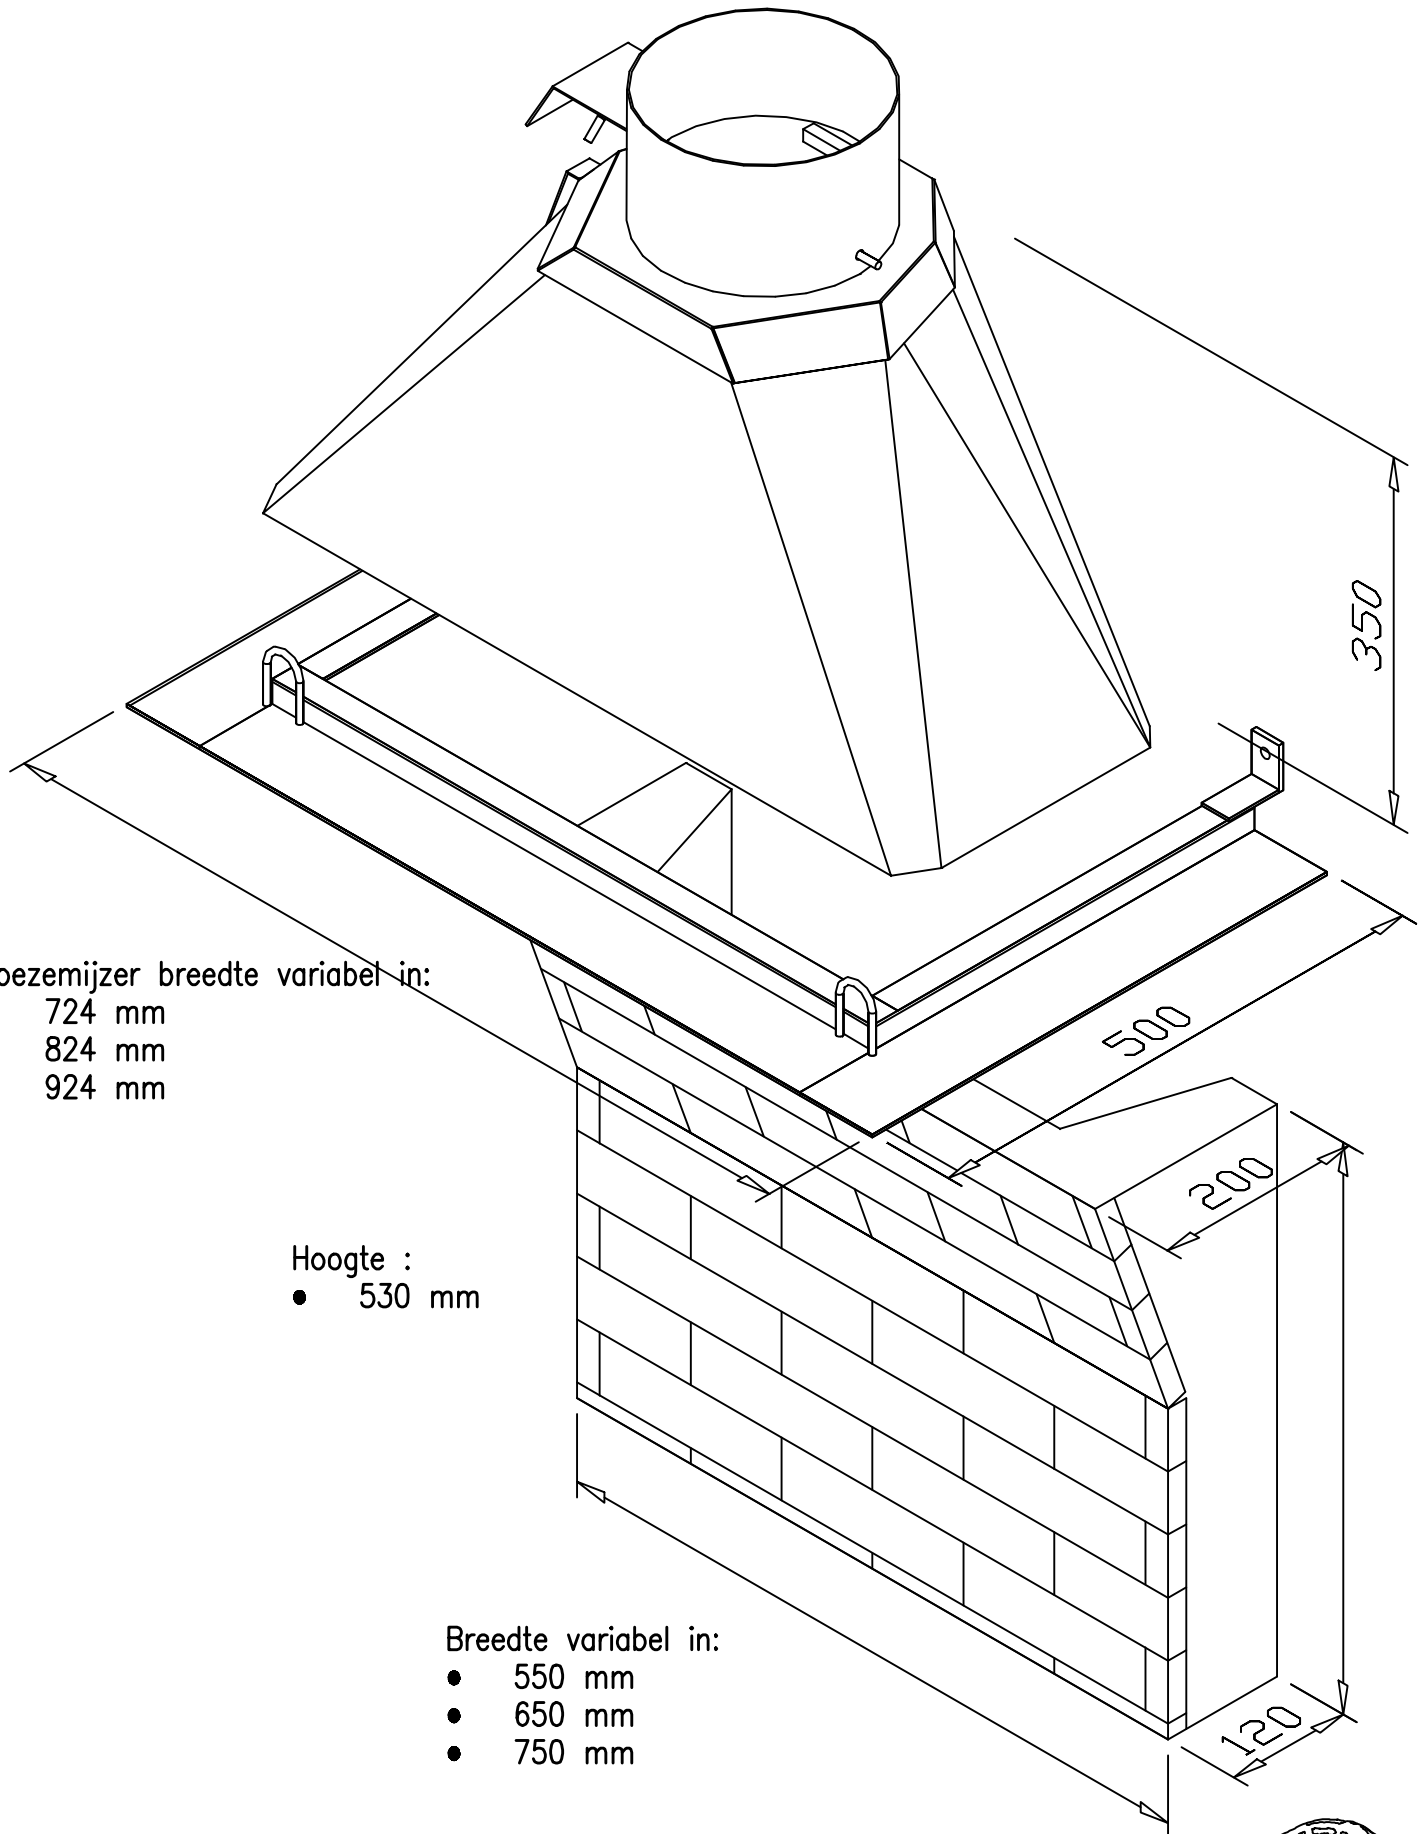

3-zijde haard rustiek

Boezemijzer breedte variabel in:

- 724 mm
- 824 mm
- 924 mm

Hoogte :

- 530 mm

Breedte variabel in:

- 550 mm
- 650 mm
- 750 mm

Rookgasaansluiting Ø 200 of Ø 250
Zowel hout als gasstook